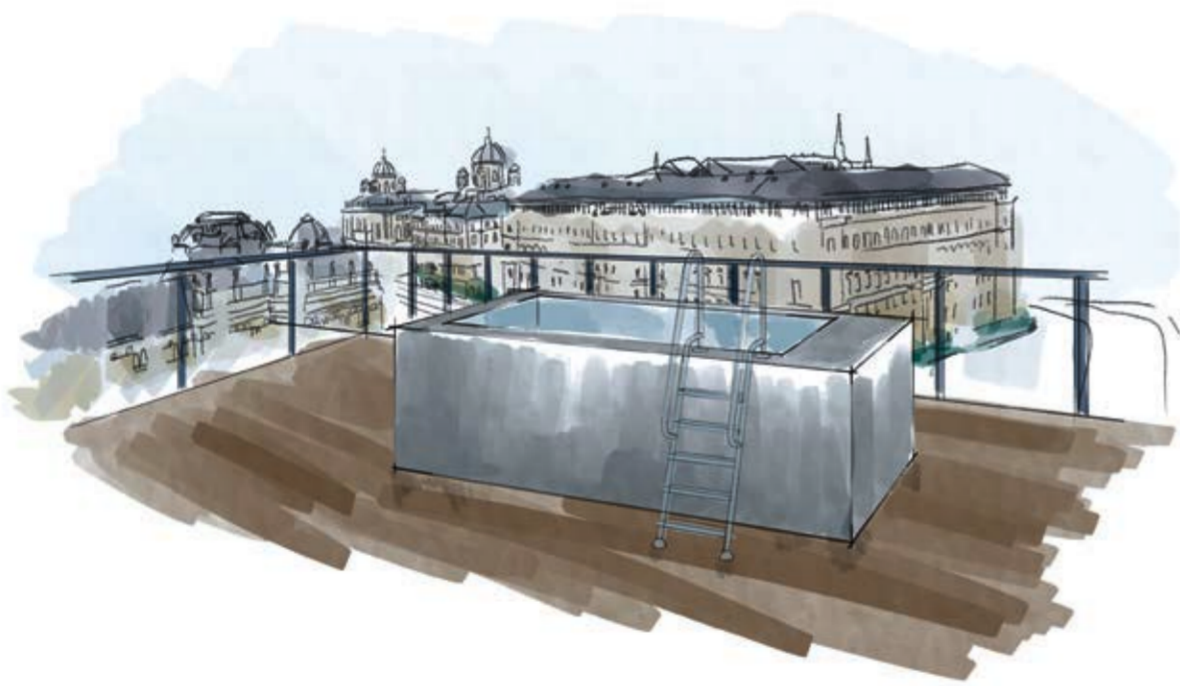

A-3730 Eggenburg
Josef Wimmer-Strabe 1-4
T +43 (0) 2984 / 2689
F +43 (0) 2984 / 3230
www.leidenfrost.at
office@leidenfrost.at

LEIDENFROST - POOL GMBH

BY LEIDENFROST