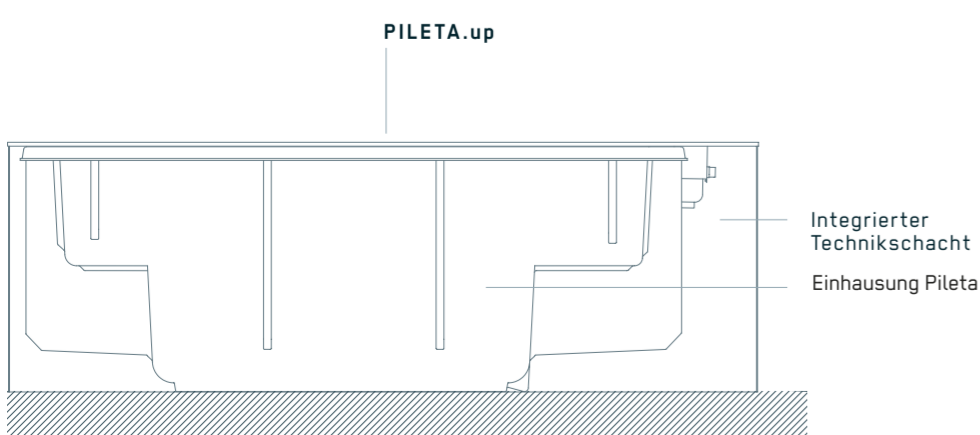

TECHNIKBOX XSIZE

Abmessungen: 122 x 122 x 150 cm (B x T x H)

SITZWÜRFEL „CUBE“

Außenmaße: 85 x 85 x 45 cm (L x B x H)

SONNENLIEGE „LOUNGER“

Außenmaße: 200 x 85 x 45 cm (L x B x H)

FREISTEHENDE AUSFÜHRUNG

EINGEBAUTE AUSFÜHRUNG