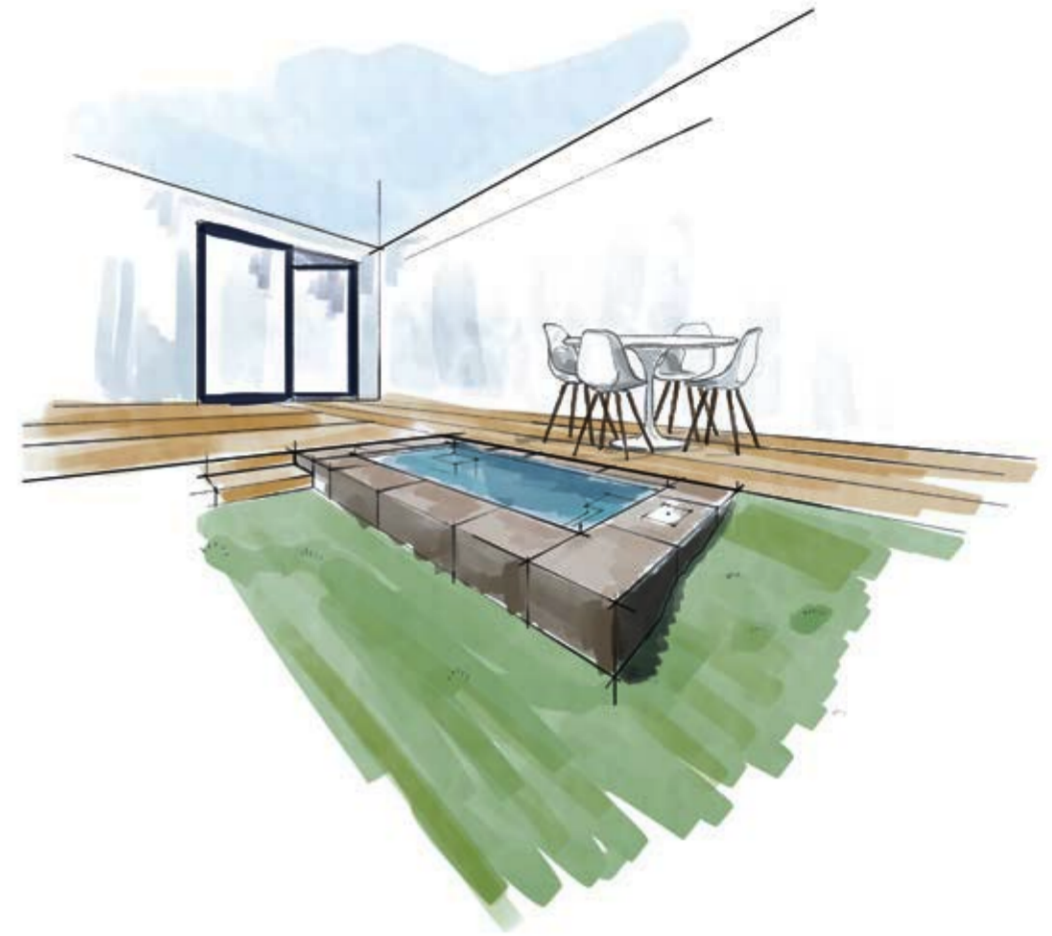

PILETA.up

Die freistehende Pileta Variante mit optionaler Komplettverkleidung (Einhausung) ab Werk ist universell aufstellbar und damit perfekt für Dachterrassen und Freiflächen im Garten geeignet. Dank integrierter Pooltechnik und Aufstiegsleiter genügt eine Stromzuleitung und fertig.

PILETA

Länge 340 cm
Breite 190 cm
Tiefe 125,5 cm
Volumen 4,2 m³

SET inkl. Grundausstattung

€ 10.962,-

- Freistehende Ausführung
- Bodenablauf Pileta V4A
- Oberflächenabsauger KS und Einlaufdüsen KS
- Kartuschenfilteranlage Speck BADU Quick 2
- Diverses Montagematerial für Technikmontage
- Manuelles Bodensaugset und Schwimmbadpflege

EINHAUSUNG PILETA.up

€ 9.780,-

Unterkonstruktion, Außenverkleidung und Abdeckplatten. Technischacht mit Schachttür, inkl. Befestigungsmaterial und Montage, Abdeckplatten aus Feinsteinzeug und Montagmaterial beige stellt.